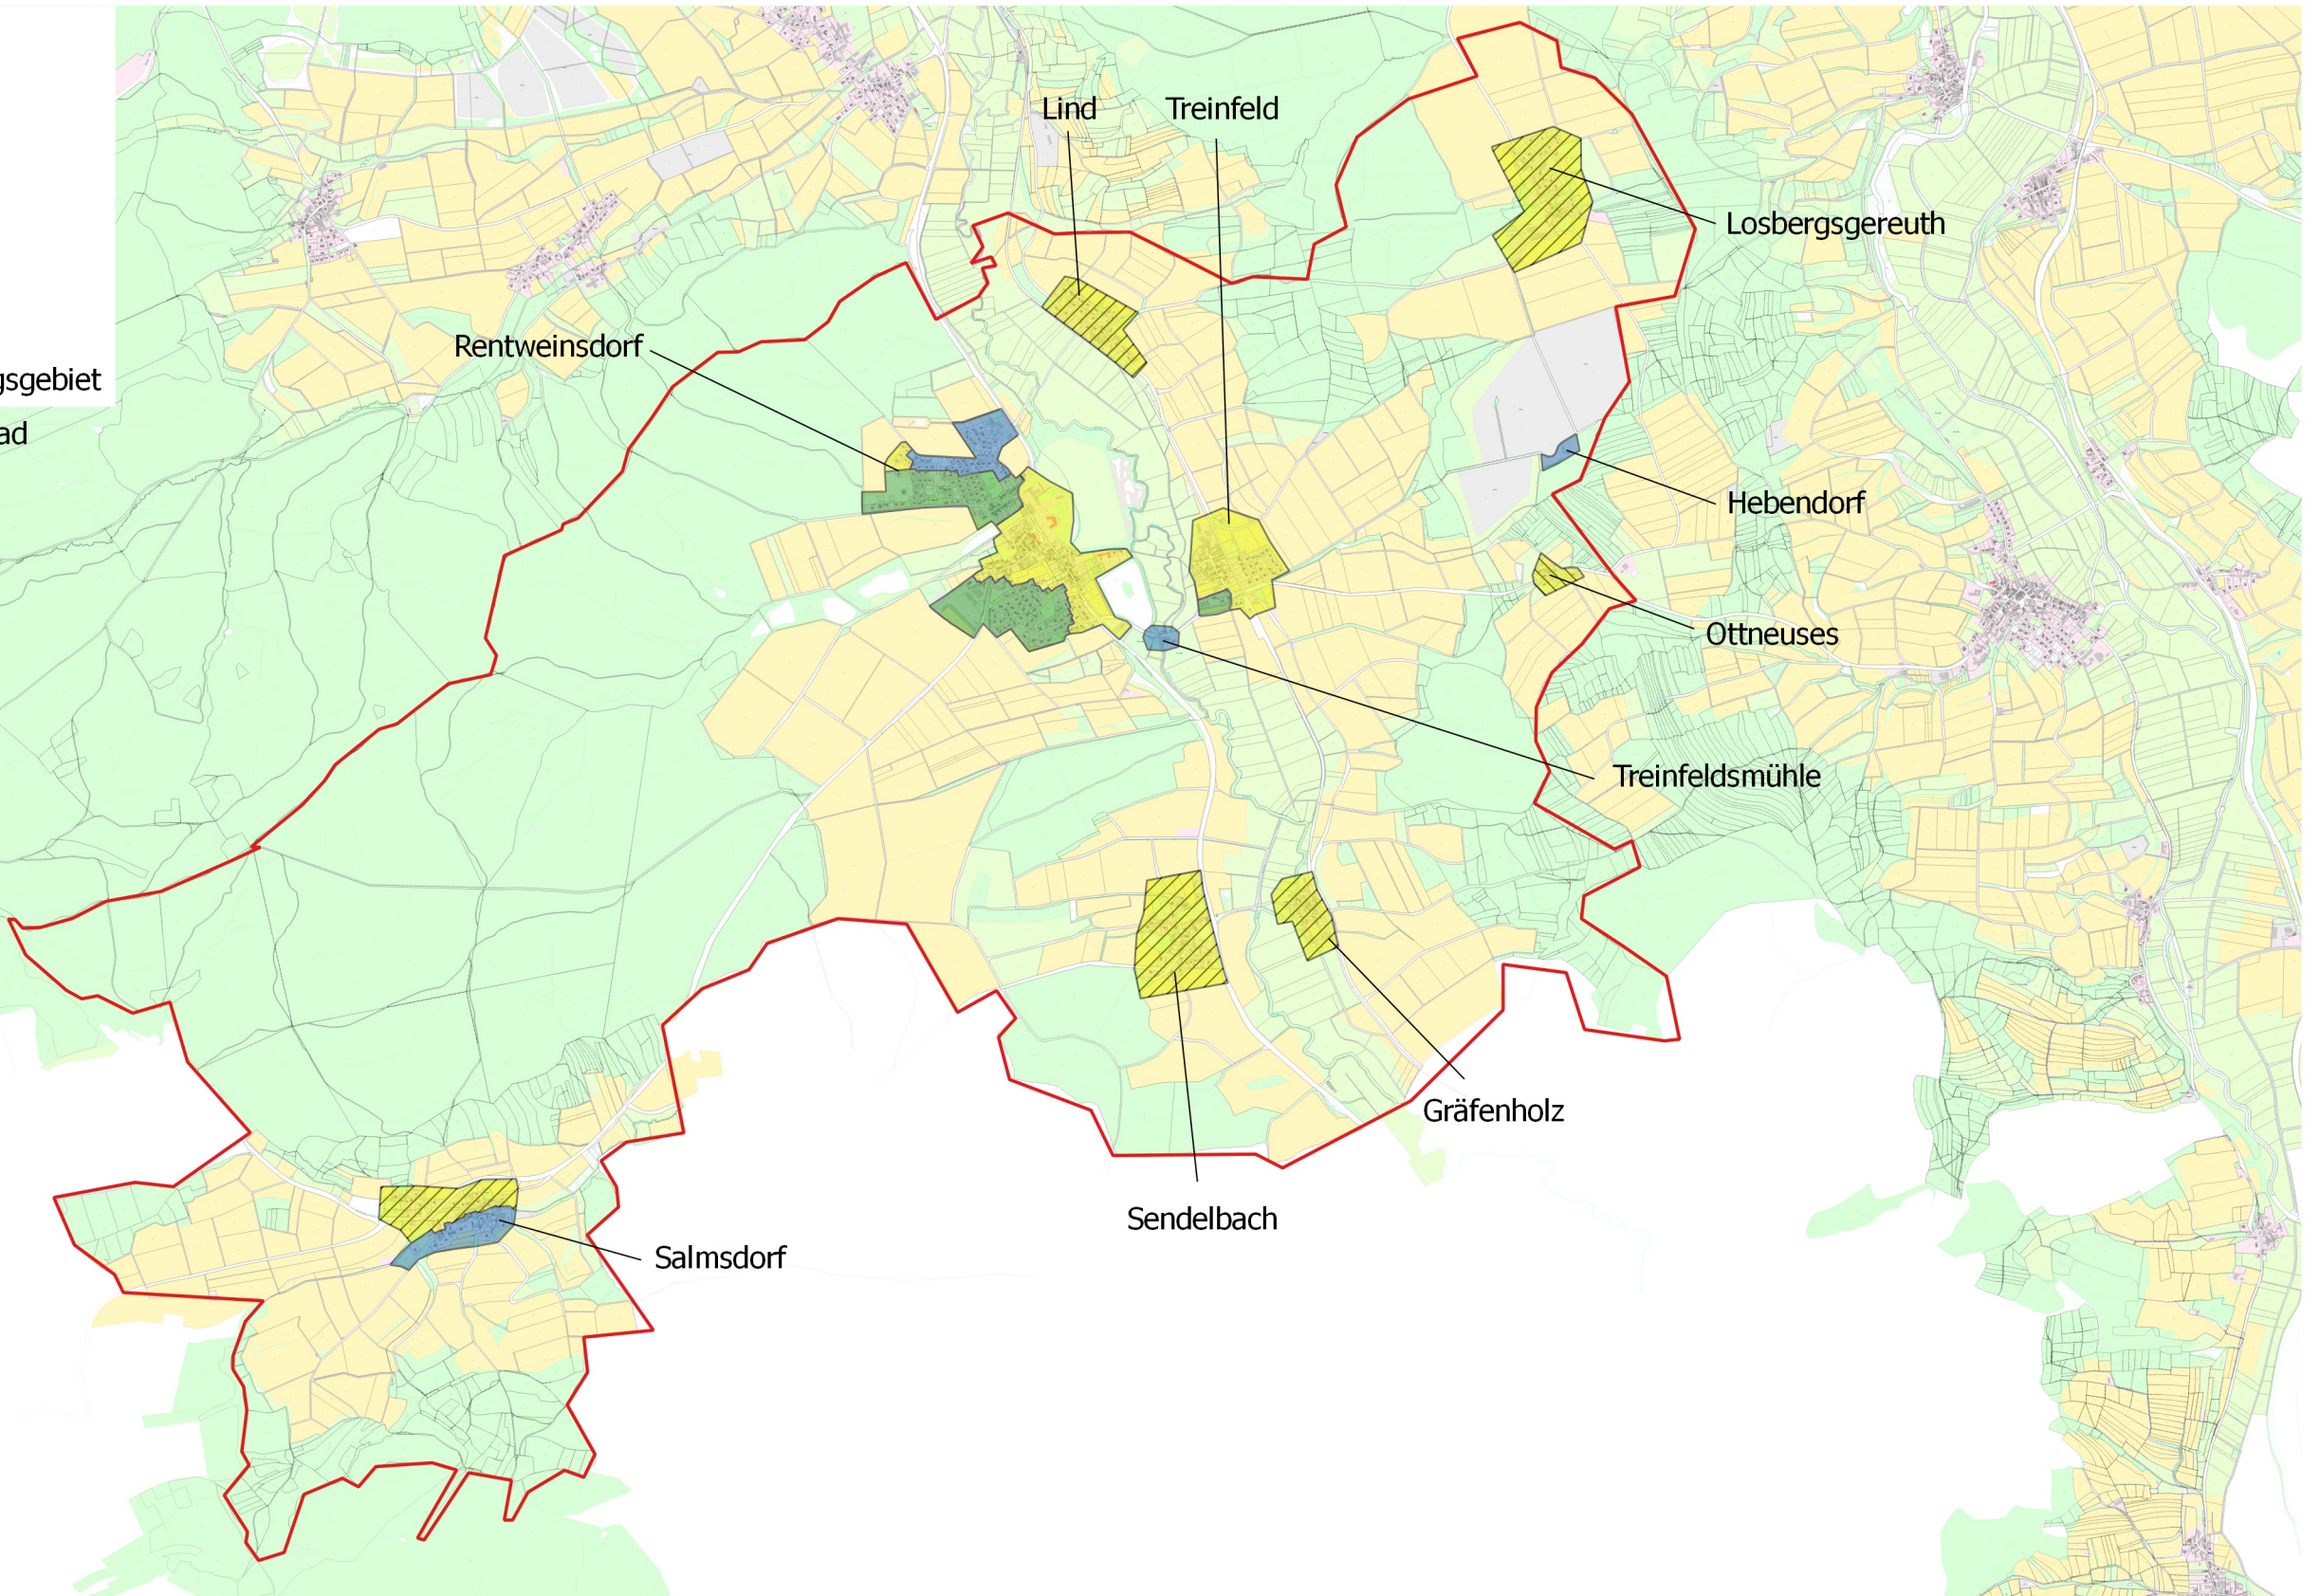

Breitband Markt Rentweinsdorf

Technische IST-Erfassung

Legende

Technische_IST_Erfassung

- <=15 MBit/s / 1 MBit/s
- 16 MBit/s / 1 MBit/s
- >=30 MBit/s / 2 MBit/s
- 1V_Erschließungsgebiet
- 2V_Erschließungsgebiet
- vorläufiges Erschließungsgebiet

Bandbreiten Down- und Upload
inkl. vertraglich vereinbarter
Ausbau

Kartenmaterial: © Amtliches
LiegenschaftskatasterInformationssystem (ALKIS)

Quelle: © 2017 Breitbandatlas des Bundesministerium
für Verkehr und digitale Infrastruktur

Quelle: 1. und 2. Erschließungsgebiet im Bayerischen
Förderverfahren

Reuther NetConsulting
Glasfaser - Internet - Digitalisierung - Sicherheit

Breitband Markt Rentweinsdorf Technische IST Erfassung			
Markt Rentweinsdorf	Bearbeiter: S.Dillinger / R_NC	Rev. 1.0	
Maßstab: 1:33.000	Status: Markterkundung	Datum: 31.07.2017	Blatt 1 von 1