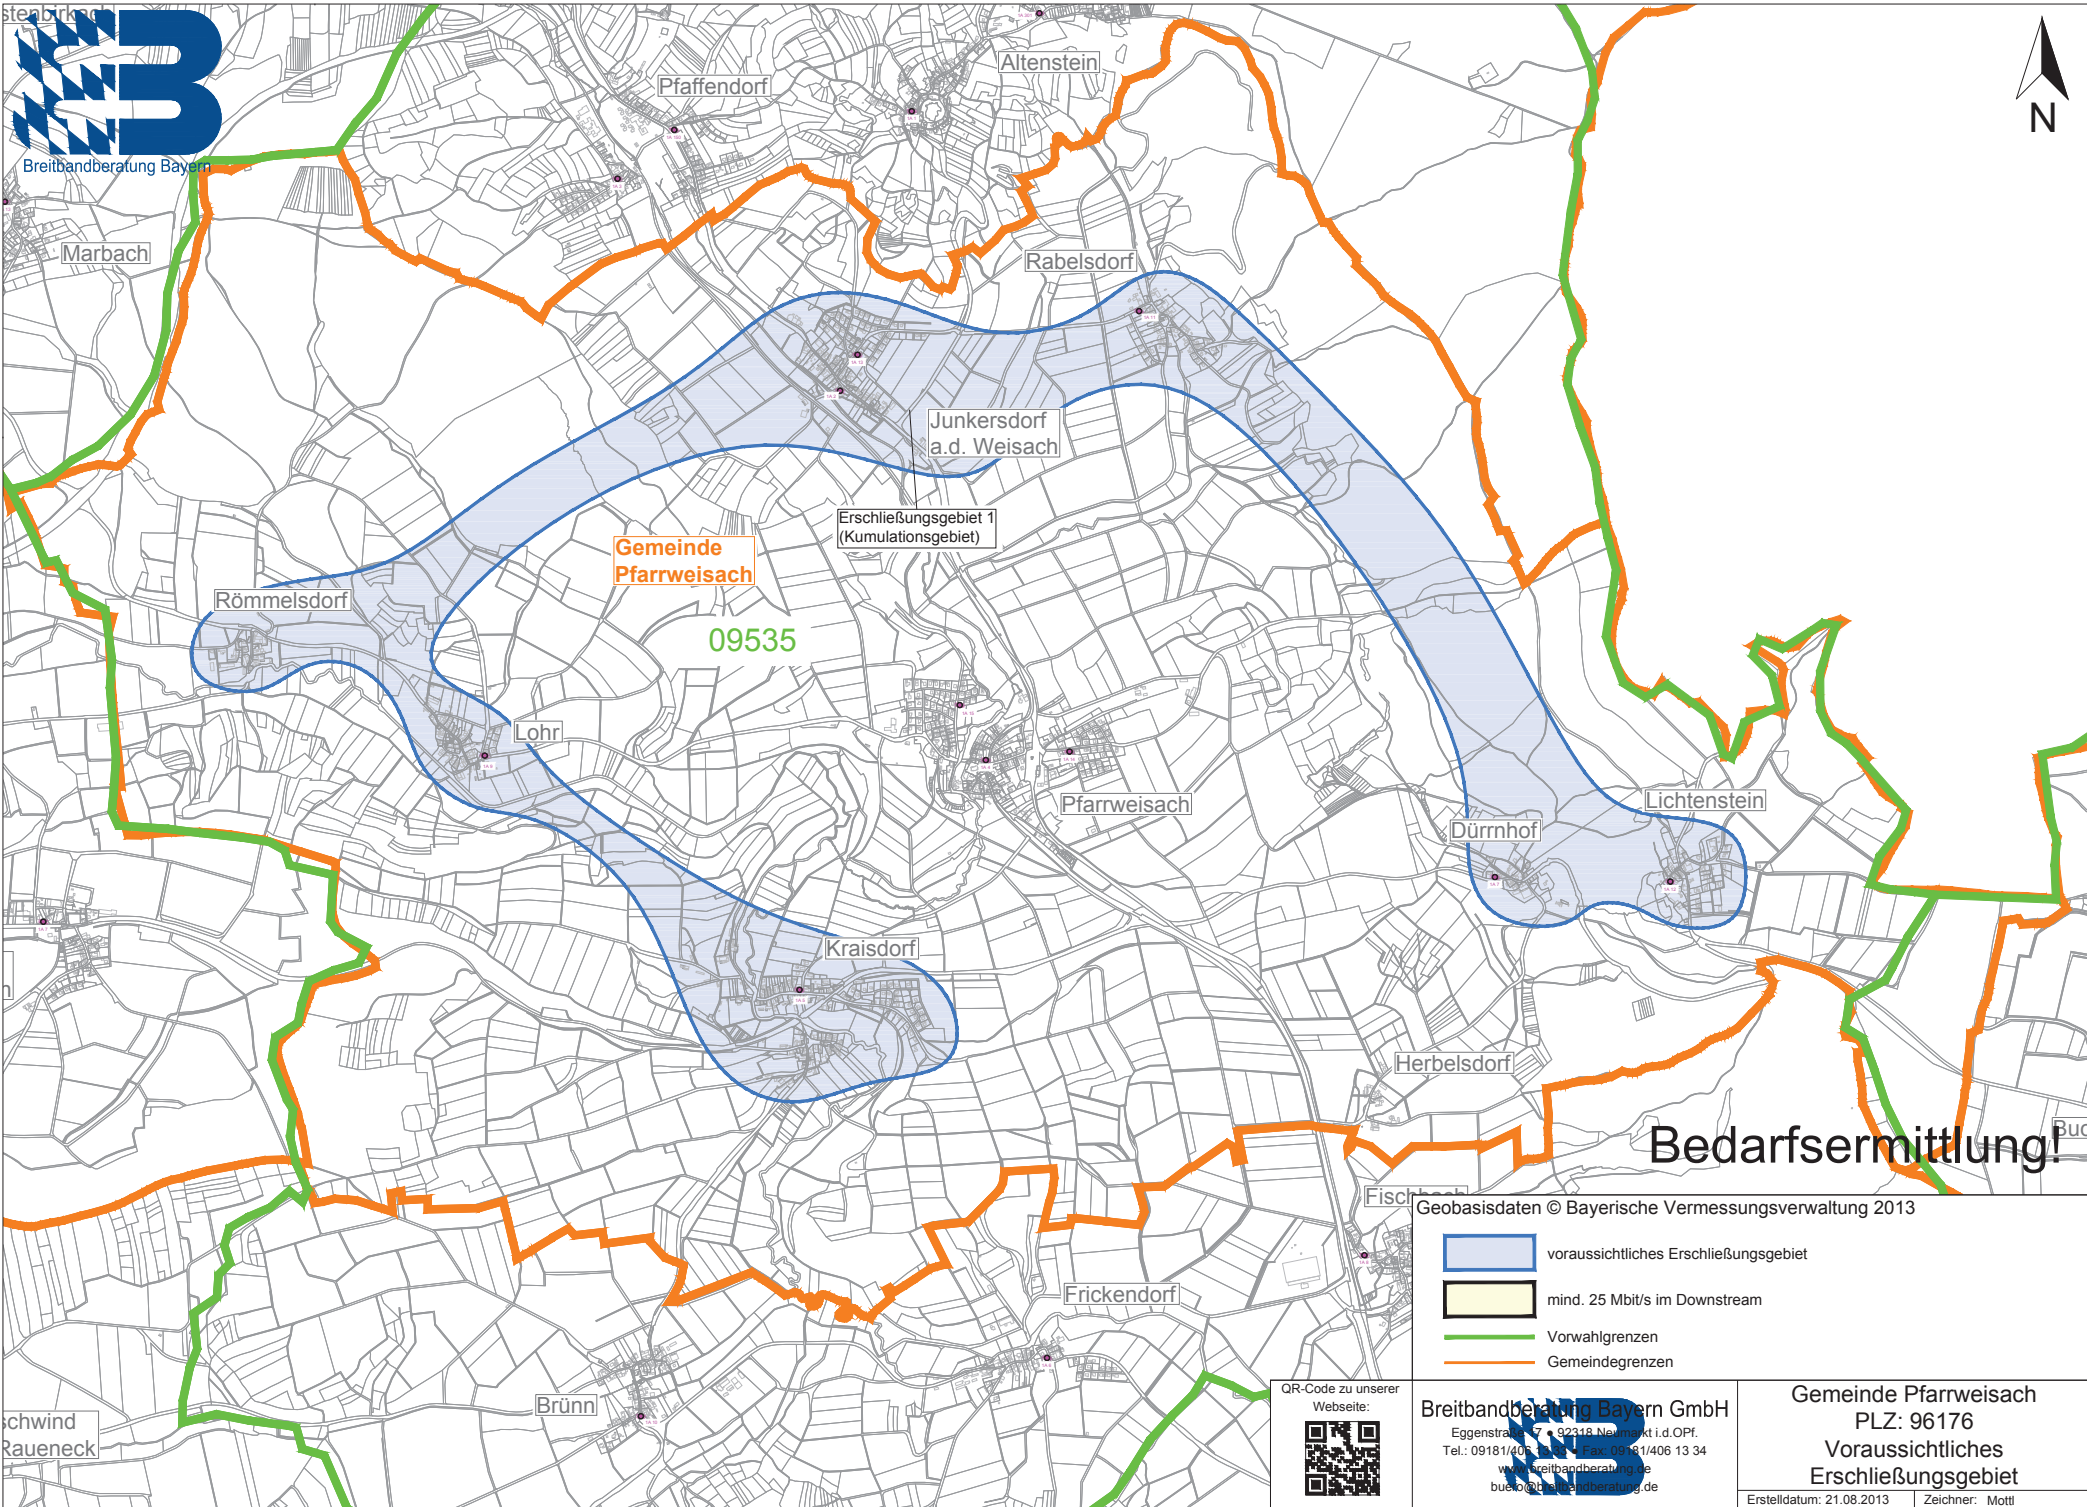

Breitbandberatung Bayern

Geobasisdaten © Bayerische Vermessungsverwaltung 2013

- voraussichtliches Erschließungsgebiet
- mind. 25 Mbit/s im Downstream
- Vorwahlgrenzen
- Gemeindegrenzen

QR-Code zu unserer Webseite:

Breitbandberatung Bayern GmbH
 Eggenstraße 7 • 92318 Neumarkt i.d.OPf.
 Tel.: 09181/406 13 34 • Fax: 09181/406 13 34
 www.breitbandberatung.de
 buco@breitbandberatung.de

Gemeinde Pfarweisach
 PLZ: 96176
Voraussichtliches Erschließungsgebiet
 Erstelldatum: 21.08.2013 | Zeichner: Mottl

schwind
Raueneck

Brunn

Fischbach

Bedarfsermittlung!

BUC