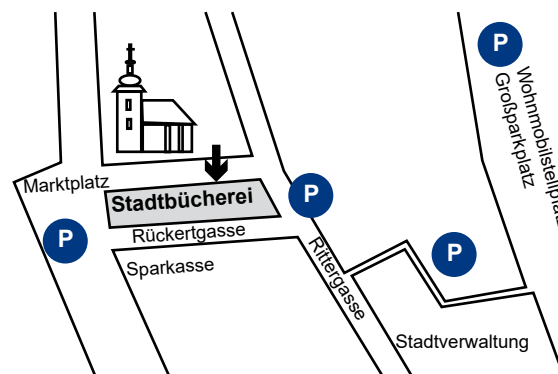

- Außerhalb unserer Öffnungszeiten können Sie auch unseren großen rotbraunen Briefkasten vor der Tür für ihre Rückgabe von Medien nutzen.

Sonstige Gebühren:

- Für die DVDs wird eine extra Gebühr von 1 Euro pro Woche und Film fällig.
- Bei verspäteter Rückgabe wird eine Säumnisgebühr von 1,50 Euro pro Woche und Medium fällig. Filme werden von uns automatisch verlängert. Hierfür fällt dann wieder 1 Euro an.
- Bitte behandeln Sie unsere Medien schonend. Bei Beschädigung oder Verlust können wir von Ihnen den Neupreis bzw. den anteiligen Preis zurückverlangen.

So erreichen Sie uns:

Stadtbücherei Ebern
Kirchplatz 2
96106 Ebern
Telefon: 09531 / 8317
e-mail: stadtbuecherei@ebern.de

Online-Katalog: www.hassberge-moewe.de
E-Medien: www.emedienbayern.de

Sie finden die Stadtbücherei zentral am Marktplatz, direkt neben der Stadtpfarrkirche.

Parkmöglichkeiten: Marktplatz, Finanzamthof, Eiswiese, Großparkplatz Wohnmobilstellplatz am Bahnhof

Öffnungszeiten:

Montag: 14:00 - 18:00 Uhr
Dienstag: 10:00-13:30 und 15:00 - 18:00 Uhr
Mittwoch: geschlossen
Donnerstag: 10:00-12:30 und 15:00 - 18:00 Uhr
Freitag: 14:00 - 18:00 Uhr

Stadtbücherei Ebern

Ihre Adresse
für Wissen und
gute Unterhaltung